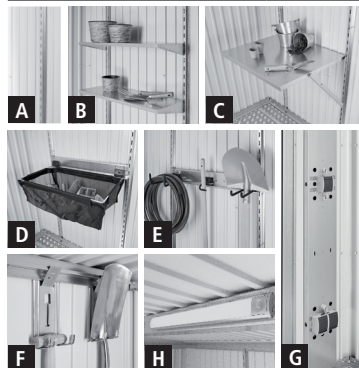

Základna	Velikost	Vnější rozměry		Počet balíků	EAN kód	Doporučená maloobchodní cena**
		Š x H x V (cm)	Váha (kg)			
Hliníkový podlahový rám Hliníkové čtvercové profily (40 x 40 mm) s rohovými spoji a upevňovacím materiálem (kotvy a šrouby)						
	90	88 x 78 x 4	4	1	9003414 41011 4	2.799,00
	150	150 x 78 x 4	5	1	9003414 41010 7	3.599,00
	230	222 x 78 x 4	7	1	9003414 41080 0	4.099,00
Hliníková podlahová deska 2mm hliníkový žebrovaný plech, pro správnou instalaci je nutný hliníkový podlahový rám						
	90	79,5 x 69,5 x 1	4	1	9003414 48011 7	2.199,00
	150	141,5 x 69,5 x 1	5,5	1	9003414 48010 0	3.899,00
	230	213,5 x 69,5 x 1	6	1	9003414 48080 3	5.499,00
SmartBase Skládá se z hliníkových desek, hliníkového rámu a nožiček (výškově nastavitelných), včetně upevňovacího materiálu, max. nosnost 200 kg/m². Další nezbytné nástroje: vodováha, vrták, otevřený klíč SW č. 13 a SW č. 24						
	90	88 x 78 x 18	9	1	9003414 43982 5	10.799,00
	150	150 x 78 x 18	32	2	9003414 43901 6	14.799,00
	230	222 x 78 x 18	43	3	9003414 43936 8	20.199,00
SmartBasePLUS Skládá se z hliníkových desek, hliníkového rámu a zemních šroubů (výškově nastavitelných), včetně upevňovacího materiálu a ručního šroubováku, max. nosnost 200 kg/m². Další nezbytné nástroje: příklepová vrtačka, vrták, vodováha, vrtačka, otevřený klíč SW č. 13 a SW č. 24, lopata						
	90	88 x 78 x 65	22	1	9003414 43482 0	13.699,00
	150	150 x 78 x 65	46,5	2	9003414 43401 1	18.099,00
	230	222 x 78 x 65	60	3	9003414 43436 3	24.799,00
Poznámka: Příklepovou vrtačku je možno zapůjčit u dobře vybavených specialistů, vrták je však k dostání u společnosti Biohort.						
Vrták	pro sklíčidlo SDS-MAX Ø18 mm	Ø 40 x 600 mm	2,8		9003414 43410 3	1.399,00

Příslušenství z pozinkovaného ocelového plechu		Rozměry Š x H x V (cm)	EAN kód	Doporučená maloobchodní cena**
A Stojny regálu	2 kusy v balení	4 x 4 x 173	9003414 46020 1	969,00
B Police*	2 kusy v balení	72 x 24,5 x 7	9003414 45010 3	1.099,00
	4 kusy v balení	72 x 24,5 x 7	9003414 45020 2	1.699,00
	2 kusy v balení (hluboká)	72 x 43,5 x 7	9003414 45030 1	1.899,00
C Sklápěcí stůl*		69,2 x 57,5 x 40	9003414 40011 5	2.799,00
D Závěsný koš*		67 x 34 x 20	9003414 47071 2	1.799,00
E Sada háčků*		72 x 17 x 73	9003414 47070 5	1.699,00
F Věšáky na nářadí	4 kusy v balení	13 x 9,5 x 30	9003414 47020 0	559,00
G Elektrický montážní panel		28 x 6 x 172,5	9003414 46030 0	1.199,00
H LED osvětlení		44 x 4 x 1,5	9003414 46041 6	1.599,00

* Regálové stojny nejsou součástí dodávky

Skříň na terasu Romeo®

Základní výbava: pro všechny velikosti a modely

(uvnitř je vždy šedobílý)

- Organizér na vnitřní straně dveřního křídla (vč. 6 háčků)
- 3 stojny regálu, 2 police
- Trojnásobná závora s rukojetí ve tvaru T a cylindrickou vložkou

Velikost	Vnější rozměry Š x H x V (cm)	Objem (cca m³)	Váha (kg)	Počet balíků	EAN kód			Doporučená maloobchodní cena**
					Stříbrná metaliza	Šedý křemen metaliza	Tmavě šedá metaliza	
Dveřní otvor: 103 x 131 cm (š x v)								
M	132 x 57 x 140	0,8	52	3	9003414 55070 4	9003414 58070 1	9003414 56070 3	21.599,00
L	132 x 87 x 140	1,3	66	3	9003414 55080 3	9003414 58080 0	9003414 56080 2	24.299,00

Příslušenství z pozinkovaného ocelového plechu		Rozměry Š x H (cm)	EAN kód	Doporučená maloobchodní cena**
	Police	61 x 43 x 40	9003414 75055 5	1.899,00