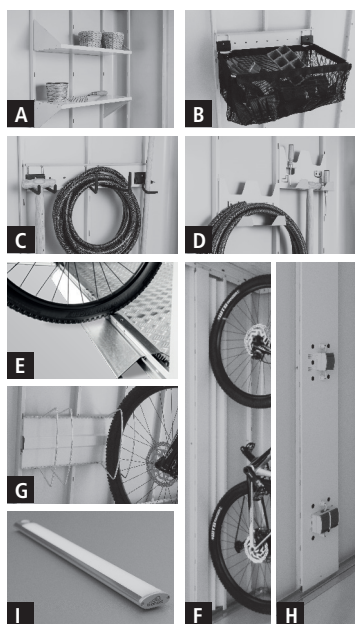

Doplňky	Velikost	Váha	EAN kód	Doporučená maloobchodní cena**
		(kg)		
Vnitřní obložení	Šedobílé desky vnitřních stěn lze snadno zavěsit na boční stěny			
	1A (standardní dveře)	50,5	9003414 46051 5	13.499,00
	1B (standardní dveře)	60,1	9003414 46052 2	15.399,00
	2A (standardní dveře)	60,1	9003414 46052 2	15.399,00
	2B (standardní dveře)	69,7	9003414 46054 6	17.499,00
	1B (dvoukřídlové dveře)	52,9	9003414 46053 9	13.699,00
	2B (dvoukřídlové dveře)	62,5	9003414 46055 3	15.899,00
Izolace	Vnitřní obložení lze dále vybavit 40 mm silnou izolací (předřezanými polystyrenovými deskami)			
	1A (standardní dveře)	7	9003414 46081 2	4.299,00
	1B (standardní dveře)	7,5	9003414 46082 9	4.599,00
	2A (standardní dveře)	7,5	9003414 46082 9	4.599,00
	2B (standardní dveře)	8,9	9003414 46084 3	5.099,00
	1B (dvoukřídlové dveře)	7	9003414 46081 2	4.299,00
	2B (dvoukřídlové dveře)	7,5	9003414 46082 9	4.599,00

Příslušenství z pozinkované oceli, šedobílý nátěr	Rozměry Š x H x V (cm)	EAN kód	Doporučená maloobchodní cena**	
A Police	2 kusy v balení	56 x 26 x 17,3	9003414 45040 0	1.399,00
	4 kusy v balení	56 x 26 x 17,3	9003414 45050 9	2.399,00
	2 kusy v balení (hluboká)	56 x 44,5 x 17,3	9003414 45060 8	1.599,00
B Závěsný koš		56 x 34 x 20	9003414 47073 6	1.899,00
C Sada háčků		56 x 23 x 10	9003414 47072 9	1.699,00
D Věšáky na nářadí	2 kusy v balení	28 x 10,4 x 17,2	9003414 47021 7	859,00
E Rampa pro práh*		170,5 x 9,1 x 3	9003414 41001 5	2.199,00
F Držák jízdních kol „BikeMax“	1 kus v balení	205,5 x 14,5 x 8	9003414 49030 7	1.899,00
G Držák jízdních kol „BikeHolder“	sada na 2 jízdní kola	56 x 17,7 x 33	9003414 49032 1	1.499,00
H Elektrický montážní panel		204 x 28 x 4	9003414 46034 8	1.399,00
I LED osvětlení		44 x 4 x 1,5	9003414 46041 6	1.599,00

*Rampu pro práh je možné použít pouze v kombinaci s dvoukřídlovými dveřmi a hliníkovým podlahovým rámem. K dispozici pouze žárově pozinkovaná.