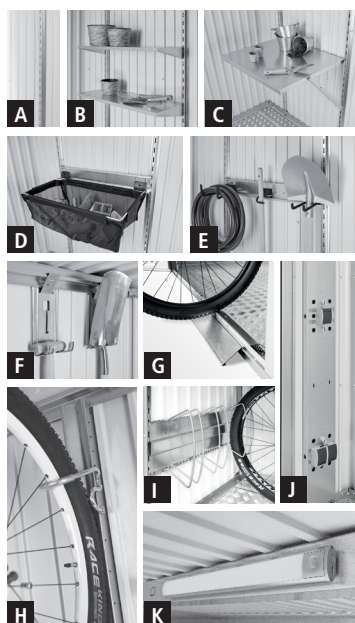

Příslušenství	Rozměry	Váha	EAN kód			Doporučená maloobchodní cena**
	Š x H x V (cm)	(kg)	Stříbrná metalíza	Šedý křemen metalíza	Tmavě šedá metalíza	
Dodatečné dveře	S trojnásobnou závorou, rukojetí z nerezové oceli, plynovou pružinou, panty, 2 držáky na nářadí a podpěrou závěsu postranních dveří. Doraz dveří vpravo.					
	79,2 x 3 x 185	40	9003414 83002 8	9003414 88002 3	9003414 84002 7	14.599,00
Poznámka: V kombinaci s řešením základny SmartBase a SmartBase^{PLUS} je pro dodatečné dveře nutné další balení.						
Dodatečné balení pro základnu SmartBase		1,7	9003414 43505 6			1.899,00
Dodatečné balení pro základnu SmartBase^{PLUS}		3,5	9003414 43405 9			1.899,00
Sada okapových svodů	Ze žárově pozinkované oceli opatřené polyamidovým lakem, včetně upevňovacího materiálu, 2 kusy v balení					
	4 x 4 x 204	2	9003414 44025 8	9003414 44085 2	9003414 44065 4	1.899,00
FloraBoard	Dvě podpěry a dva květinové truhlíky včetně plastových vložek k připevnění na vnější stěnu domku. Je možné umístit několik truhlíků vedle sebe.					
	82 x 25 x 188	7,5	9003414 47030 9	9003414 47080 4	9003414 47050 7	4.599,00
Držák na nářadí	Na vnitřní stranu dveří (max. 4 držáky na nářadí na jedné dveři), 2 kusy v balení					
	51,6 x 3,5 x 5	0,5	9003414 47031 6	9003414 47081 1	9003414 47051 4	829,00

Příslušenství z pozinkovaného ocelového plechu		Rozměry	EAN kód	Doporučená maloobchodní cena**
		Š x H x V (cm)		
A	Stojny regálu	2 kusy v balení	9003414 46021 8	1.099,00
		2 kusy v balení	9003414 45010 3	1.099,00
B	Police*	4 kusy v balení	9003414 45020 2	1.699,00
		2 kusy v balení (hluboká)	9003414 45030 1	1.899,00
C	Sklápěcí stůl*	69,2 x 57,5 x 40	9003414 40011 5	2.799,00
D	Závěsný koš*	67 x 34 x 20	9003414 47071 2	1.799,00
E	Sada háčků*	72 x 17 x 73	9003414 47070 5	1.699,00
F	Věšáky na nářadí	4 kusy v balení	9003414 47020 0	559,00
G	Rampa pro práh***	135 x 14,5 x 7	9003414 41000 8	2.199,00
H	Držák jízdních kol „BikeMax“	1 kus v balení	9003414 49011 6	1.099,00
		2 kusy v balení	9003414 49021 5	1.899,00
I	Držák jízdních kol „BikeHolder“	sada na 3 jízdní kola	9003414 49012 3	1.499,00
J	Elektrický montážní panel	28 x 6 x 190	9003414 46031 7	1.199,00
K	LED osvětlení	44 x 4 x 1,5	9003414 46041 6	1.599,00

* Regálové stojny nejsou součástí dodávky. *** Možné pouze v kombinaci s dvoukřídlymi dveřmi a hliníkovým podlahovým rámem