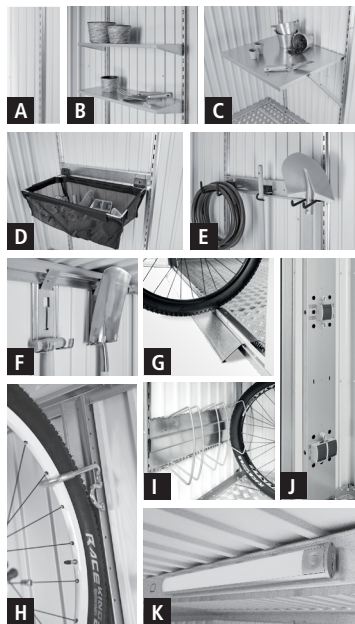

Příslušenství	Rozměry	Váha (kg)	EAN kód			Doporučená maloobchodní cena**
	Š x H x V (cm)		Stříbrná metalíza	Šedý křemen metalíza	Tmavě šedá metalíza	
Dodatečné dveře	S trojnásobnou závorou, rukojetí z nerezové oceli, plynovou pružinou, panty, 2 držáky na nářadí a podpěrou závěsu postranních dveří. Doraz dveří vpravo					
	79,2 x 3 x 185	40	9003414 83002 8	9003414 88002 3	9003414 84002 7	14.599,00
Poznámka: V kombinaci s řešením základny SmartBase a SmartBase^{PLUS} je pro dodatečné dveře nutné další balení.						
	Dodatečné balení pro základnu SmartBase	1,7	9003414 43505 6			1.899,00
	Dodatečné balení pro základnu SmartBase^{PLUS}	3,5	9003414 43405 9			1.899,00
Okapový svod	Ze žárově pozinkované oceli opatřené polyamidovým lakem, včetně upevňovacího materiálu, 2 kusy v balení					
	4 x 4 x 193,5	2	9003414 44024 1	9003414 44084 5	9003414 44064 7	1.899,00
FloraBoard	Dvě podpěry a dva květinové truhlíky včetně plastových vložek k připevnění na vnější stěnu domku. Je možné umístit několik truhlíků vedle sebe.					
	82 x 25 x 188	7,5	9003414 47030 9	9003414 47080 4	9003414 47050 7	4.599,00
Držák na nářadí	Na vnitřní stranu dveří (max. 4 držáky na nářadí na jedné dveřích), 2 kusy v balení					
	51,6 x 3,5 x 5	0,5	9003414 47031 6	9003414 47081 1	9003414 47051 4	829,00

Příslušenství z pozinkovaného ocelového plechu		Rozměry Š x H x V (cm)	EAN kód	Doporučená maloobchodní cena**
A Stojny regálu	2 kusy v balení	4 x 4 x 185	9003414 46021 8	1.099,00
B Police*	2 kusy v balení	72 x 24,5 x 7	9003414 45010 3	1.099,00
	4 kusy v balení	72 x 24,5 x 7	9003414 45020 2	1.699,00
	2 kusy v balení (hluboká)	72 x 43,5 x 7	9003414 45030 1	1.899,00
C Sklápěcí stůl*		69,2 x 57,5 x 40	9003414 40011 5	2.799,00
D Závěsný koš*		67 x 34 x 20	9003414 47071 2	1.799,00
E Sada háčků*		72 x 17 x 73	9003414 47070 5	1.699,00
F Věšáky na nářadí	4 kusy v balení	13 x 9,5 x 30	9003414 47020 0	559,00
G Rampa pro práh**		135 x 14,5 x 7	9003414 41000 8	2.199,00
H Držák jízdních kol „BikeMax“	1 kus v balení	4 x 4 x 185	9003414 49011 6	1.099,00
	2 kusy v balení	15 x 10 x 185	9003414 49021 5	1.899,00
I Držák jízdních kol „BikeHolder“	sada na 3 jízdní kola	72 x 10 x 33	9003414 49012 3	1.499,00
J Elektrický montážní panel		28 x 6 x 190	9003414 46031 7	1.199,00
K LED osvětlení		44 x 4 x 1,5	9003414 46041 6	1.599,00

*Regalové stojny nejsou součástí dodávky. **Možné pouze v kombinaci s dvoukřídlymi dveřmi a hliníkovým podlahovým rámem