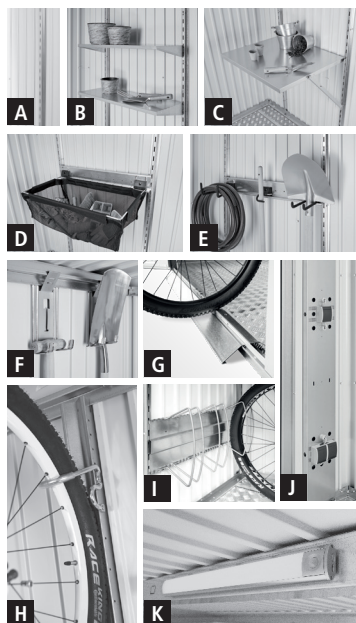

Základna	Velikost	Vnější rozměry	Váha	Počet	EAN kód	Doporučená maloobchodní cena**	
		Š x H x V (cm)	(kg)	balíků			
Hliníkový podlahový rám Hliníkové čtvercové profily (40 x 40 mm) s rohovými spoji a upevňovacím materiálem (kotvy a šrouby)							
	A1	172 x 172 x 4	8	1	9003414 41031 2	4.699,00	
	A2	172 x 212 x 4	9	1	9003414 41071 8	4.999,00	
	A3 / A5	172 x 252 x 4	10	1	9003414 41041 1	5.299,00	
	A4	172 x 332 x 4	10,5	1	9003414 41081 7	5.499,00	
	A6	252 x 212 x 4	10,5	1	9003414 41042 8	5.499,00	
	A7	252 x 252 x 4	10,7	1	9003414 41051 0	5.799,00	
	A8	252 x 332 x 4	14	1	9003414 41061 9	6.299,00	
	Hliníková podlahová deska 2mm hliníkový žebrovaný plech skládající se ze 2-4 panelů včetně spojovacích lišt (v závislosti na velikosti domku). Pro správnou instalaci je vyžadován hliníkový podlahový rám.						
	A1	163,6 x 163,6 x 1	17,5	1	9003414 48031 5	8.299,00	
	A2	163,6 x 203,6 x 1	22	1	9003414 48071 1	10.199,00	
	A3 / A5	243,6 x 163,6 x 1	26	1	9003414 48041 4	12.399,00	
	A4	163,6 x 323,6 x 1	35	1	9003414 48081 0	14.299,00	
	A6	243,6 x 203,6 x 1	27	1	9003414 48042 1	14.299,00	
	A7	243,6 x 243,6 x 1	37	1	9003414 48051 3	16.499,00	
	A8	243,6 x 323,6 x 1	51	1	9003414 48061 2	20.699,00	
	SmartBase Skládá se z hliníkových desek, hliníkového rámu a nožiček (výškově nastavitelných), včetně upevňovacího materiálu, max. nosnost 200 kg/m². Další nezbytné nástroje: vodováha, vrták, otevřený klíč SW č. 13 a SW č. 24						
	A1	172 x 172 x 18	53	3	9003414 43946 7	25.599,00	
	A2	172 x 212 x 18	61	3	9003414 43988 7	28.299,00	
	A3 / A5	172 x 252 x 18	69	3	9003414 43958 0	33.699,00	
	A4	172 x 332 x 18	68	3	9003414 43976 4	38.599,00	
	A6	252 x 212 x 18	85	3	9003414 43963 4	37.799,00	
	A7	252 x 252 x 18	96	4	9003414 43968 9	43.199,00	
	A8	252 x 332 x 18	118	4	9003414 43978 8	51.299,00	
	SmartBase PLUS Skládá se z hliníkových desek, hliníkového rámu a zemních šroubů (výškově nastavitelných), včetně upevňovacího materiálu a ručního šroubováku, max. nosnost 200 kg/m². Další nezbytné nástroje: příklepová vrtačka, vrták, vodováha, vrtačka, otevřený klíč SW č. 13 a SW č. 24, lopata						
	A1	172 x 172 x 65	71	3	9003414 43446 2	30.499,00	
	A2	172 x 212 x 65	79	3	9003414 43488 2	33.199,00	
	A3 / A5	172 x 252 x 65	89	3	9003414 43458 5	38.599,00	
	A4	172 x 332 x 65	114	3	9003414 43476 9	45.599,00	
	A6	252 x 212 x 65	105	3	9003414 43463 9	42.599,00	
	A7	252 x 252 x 65	120	4	9003414 43468 4	49.699,00	
	A8	252 x 332 x 65	147,5	4	9003414 43478 3	60.699,00	
	Poznámka: Příklepovou vrtačku je možno zapůjčit u dobře vybavených specialistů, vrták je však k dostání u společnosti Biohort.						
Vrták	pro skličidlo SDS-MAX Ø18 mm	Ø 40 x 600 mm	2,8	1	9003414 43410 3	1.399,00	

Příslušenství z pozinkovaného ocelového plechu		Rozměry	EAN kód	Doporučená maloobchodní cena**	
		Š x H x V (cm)			
A	Stojny regálu	2 kusy v balení	4 x 4 x 185	9003414 46021 8	1.099,00
B	Police*	2 kusy v balení	72 x 24,5 x 7	9003414 45010 3	1.099,00
		4 kusy v balení	72 x 24,5 x 7	9003414 45020 2	1.699,00
		2 kusy v balení (hluboká)	72 x 43,5 x 7	9003414 45030 1	1.899,00
C	Sklápěcí stůl*		69,2 x 57,5 x 40	9003414 40011 5	2.799,00
D	Závěsný koš*		67 x 34 x 20	9003414 47071 2	1.799,00
E	Sada háčků*		72 x 17 x 73	9003414 47070 5	1.699,00
F	Věšáky na náradí	4 kusy v balení	13 x 9,5 x 30	9003414 47020 0	559,00
G	Rampa pro práh**		135 x 14,5 x 7	9003414 41000 8	2.199,00
H	Držák jízdních kol „BikeMax“	1 kus v balení	4 x 4 x 185	9003414 49011 6	1.099,00
		2 kusy v balení	15 x 10 x 185	9003414 49021 5	1.899,00
I	Držák jízdních kol „BikeHolder“	sada na 3 jízdní kola	72 x 10 x 33	9003414 49012 3	1.499,00
J	Elektrický montážní panel		28 x 6 x 190	9003414 46031 7	1.199,00
K	LED osvětlení		44 x 4 x 1,5	9003414 46041 6	1.599,00

*Regalové stojny nejsou součástí dodávky. **Možné pouze v kombinaci s dvoukřídlými dveřmi a hliníkovým podlahovým rámem