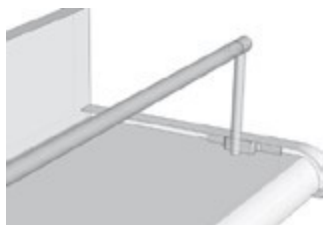

! snadná
montáž
bez vrtání

řešení pro
panelové
+ rodinné domy

katalogové č.	provedení	ø	materiál	rozměr
997850	do okapničky	12	V2A	1000 mm
997851	do okapničky	12	V2A	1200 mm
997852	do okapničky	16	V2A	1500 mm
997853	do okapničky	16	V2A	2000 mm

určeno pro výšku parapetní okapničky 11 mm
(j iný rozměr poptej te u svého prodej ce)

provedení

montáž do okapničky parapetu

tyč zábrany lze jednoduše zkrátit
na požadovanou délku.

Zábrana okenního parapetu v nerezovém provedení vhodná k usazení do okapničky parapetu. Bez vrtání a poškození fasády.