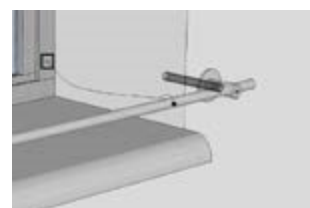

pevné zdivo - tepelná izolace