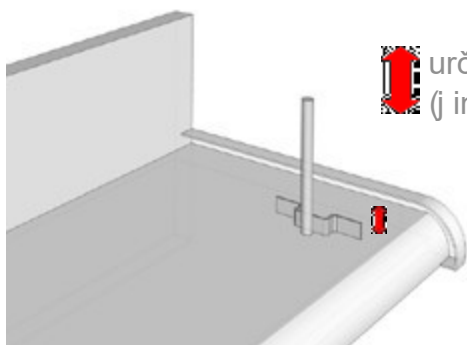

provedení

rozpěrná  
varianta

! snadná  
montáž  
bez vrtání

řešení pro  
panelové  
+ rodinné domy

katalogové č.	provedení	ø	materiál	rozměr
997850	do okapničky	12	V2A	1000 mm
997851	do okapničky	12	V2A	1200 mm
997852	do okapničky	16	V2A	1500 mm
997853	do okapničky	16	V2A	2000 mm