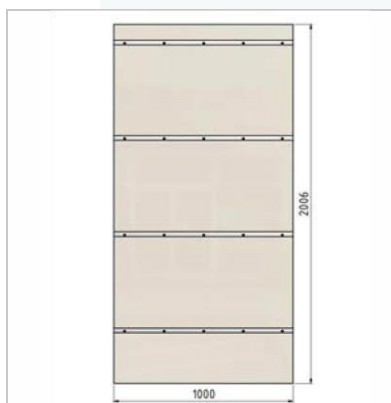

Specifikace

Materiál: nerez, hliníkový sendvič oplastovaný

Výška: 200cm

Šířka: 100cm