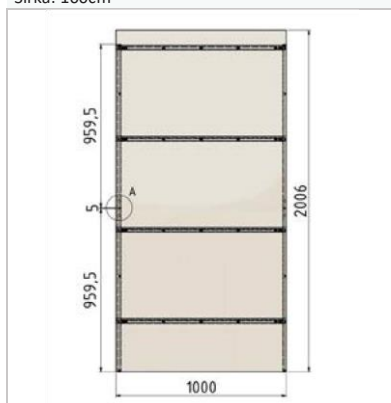

Specifikace

Materiál: nerez, hliníkový sendvič oplastovaný

Výška: 200cm

Šířka: 100cm