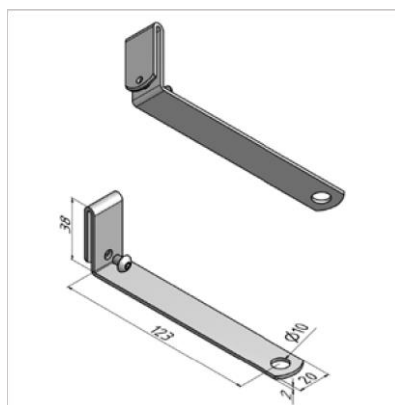

#### Specifikace

Materiál: nerez  
Délka: 1500mm  
Průměr: 8mm

#### Specifikace

Materiál: nerez  
Délka: 123mm  
Průměr otvoru: 10mm