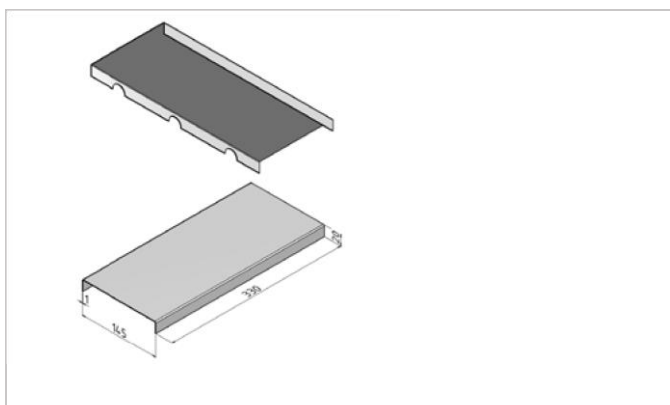

Specifikace

Materiál: nerez
Šířka: 330mm
Hloubka: 145mm