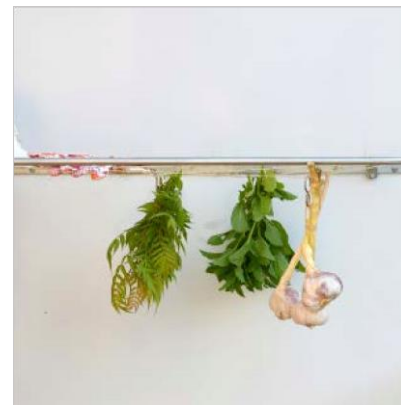

SEMIRAMIS nejen květinová stěna

přehled volitelných prvků

VZ1125

Rošt

Odkládací prostor pro zahradnické pomůcky nebo na cokoliv, když potřebujete mít volné ruce.

Specifikace

Materiál: nerez
Šířka: 258mm
Hloubka: 250mm

Ukázka použití

Nerezový rošt slouží jako multifunkční plocha pro pomůcky na údržbu květin. Pomocí háčků lze nářadí na rošt i zavěsit.

VZ1127

Kapsa na tiskoviny

Jednoduchá závěsná kapsa pro ukládání časopisů, aby byly snadno po ruce.

Specifikace

Materiál: nerez
Šířka: 200mm
Výška: 250mm

Ukázka použití

Do kapsy snadno uložíte oblíbené časopisy tak, aby byly při odpočinku vždy nadosah.