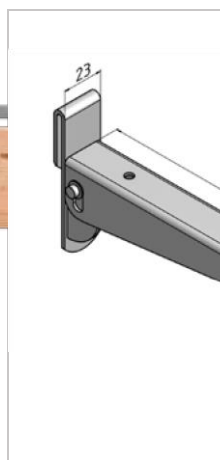

Specifikace

Materiál: nerez, borovice
spárovka bez PU
Šířka: 500mm
Hloubka: 300mm