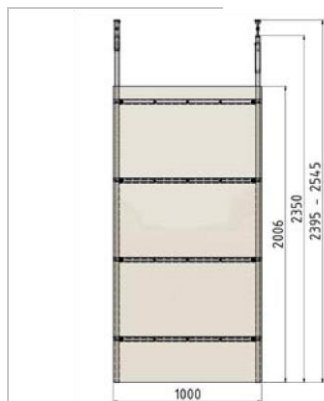

Specifikace

Materiál: nerez, hliníkový se
Výška: 200cm
Šířka: 100cm