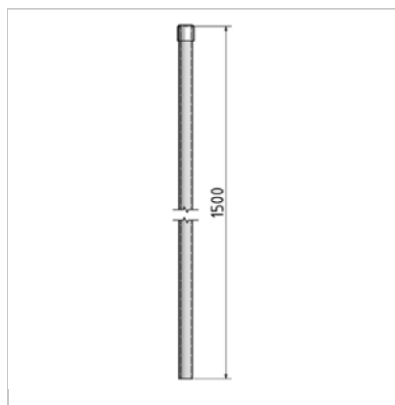

#### Specifikace

Materiál: nerez  
Délka: 250mm  
Průměr otvorů: 8,4mm

#### Specifikace

Materiál: nerez  
Délka: 211mm  
Průměr: 5mm

#### Specifikace

Materiál: nerez  
Délka: 1500mm  
Průměr: 8mm

#### Specifikace

Materiál: nerez  
Délka: 123mm  
Průměr otvoru: 10mm