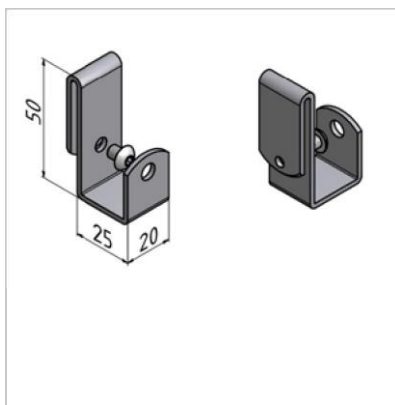

SEMIRAMIS nejen květinová stěna

přehled volitelných prvků

VZ1144

Opěrná tyčka

Nerezová tyčka pro podepření stonků rostlin.

Specifikace

Materiál: nerez
Délka: 1500mm
Průměr: 8mm

Ukázka použití

Tyčka používána jako opěrný bod pro popínavé rostliny nebo například keřková rajčata.

VZ1143

Držák opěrné tyčky

Nerezové očko s jisticím šroubem pro opěrnou tyčku.

Specifikace

Materiál: nerez
Délka: 123mm
Průměr otvoru: 10mm

Ukázka použití

Slouží pro zajištění stability opěrné tyčky a tím i samotné rostliny.