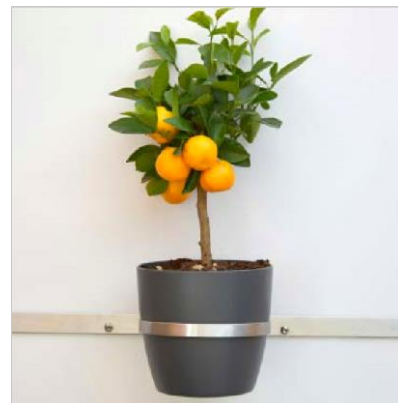

Ukázka použití

Rozměrný držák pro květináče na dřeviny a rozměrné květiny. Zajišťuje úsporu místa na balkonové podlaze.