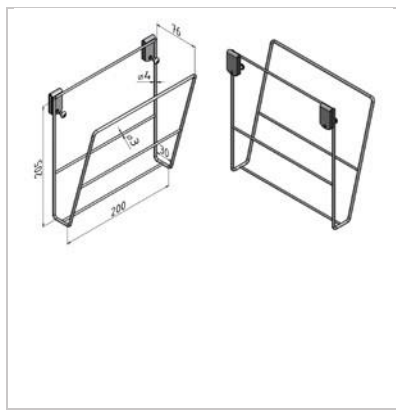

### Specifikace

Materiál: nerez  
Šířka: 258mm  
Hloubka: 250mm

### Specifikace

Materiál: nerez  
Šířka: 200mm  
Výška: 250mm