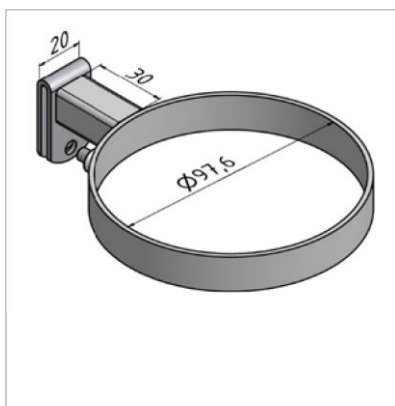

SEMIRAMIS nejen květinová stěna

přehled volitelných prvků

VZ1105

Sušák

Praktický závěsný systém nejčastěji používaný pro sušení malých předmětů.

Specifikace

Materiál: nerez
Šířka: 788mm
Hloubka: 372mm

Ukázka použití

Sušák je vhodný pro zavěšení a sušení jak čerstvě natrhaných bylinek, tak drobného prádla.

VZ1111

Držák květináče malý

Nerezový držák pro malé květináče. Díky zajištění šroubem je držák pevně uchycen na liště pro zajištění stability.

Specifikace

Materiál: nerez
Průměr: 98mm

Ukázka použití

Držák poskytne místo pro umístění malého květináče na bylinky a jiné malé květiny, které nepotřebují mnoho místa.