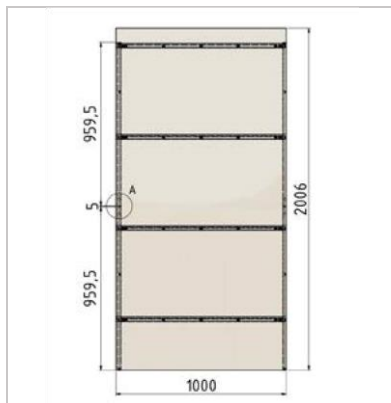

Specifikace

Materiál: lakovaná ocel, nerez, hliníkový sendvič oplastovaný Výška: 200cm Šířka: 100cm