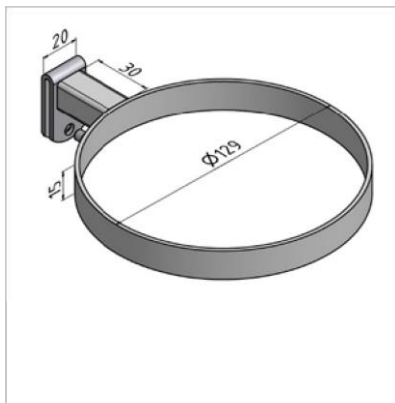

Specifikace

Materiál: nerez
Průměr: 130mm