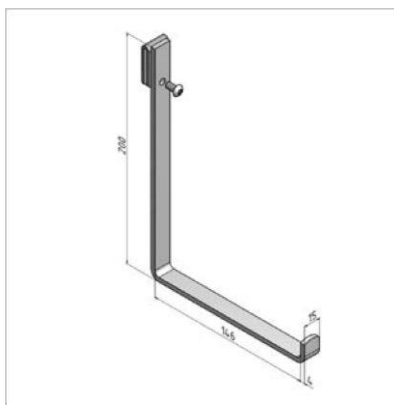

Specifikace

Materiál: nerez
Hloubka: 146mm