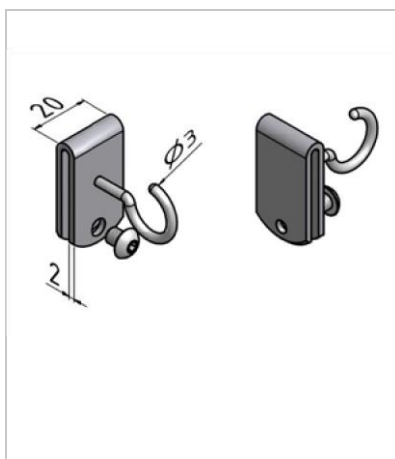

Specifikace

Materiál: nerez

Šířka: 20mm

Průměr háčku: 3mm