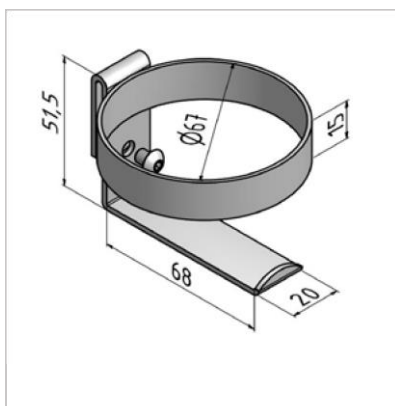

SEMIRAMIS nejen květinová stěna

přehled volitelných prvků

VZ1114

Držák láhve

Závěsný držák s jisticím šroubem pro láhev na tekutiny.

Specifikace

Materiál: nerez
Průměr: 81mm

Ukázka použití

Držák láhve s vodou pro vláhu květin nebo láhev s vínem pro chvílky relaxace.

VZ1115

Držák sklenice

Závěsný držák s jisticím šroubem pro uchycení sklenice.

Specifikace

Materiál: nerez
Průměr: 97mm

Ukázka použití

Šikovní doplněk k odkládacímu stolku pro úsporu místa při práci. Sklenice nebude zabírat místo na stolku a bude pořád po ruce.