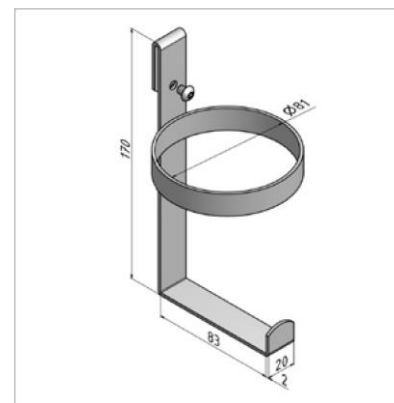

SEMIRAMIS nejen květinová stěna

přehled volitelných prvků

VZ1121

Držák truhlíku malý

Dvě závěsné konzoly s jisticím šroubem pro umístění menšího truhlíku.

Specifikace

Materiál: nerez
Hloubka: 146mm

Ukázka použití

Malý držák truhlíku umožní pěstovat bylinky a květiny na jednom místě.

VZ1122

Držák truhlíku velký

Dvě nerezové konzoly s jisticím šroubem pro velký truhlík.

Specifikace

Materiál: nerez
Hloubka: 166mm

Ukázka použití

Truhlíky jsou alternativa pro pěstování keřkových rostlin na balkoně. Velký držák truhlíku zajistí, že budou rajčata s bylinkami v bezpečí.